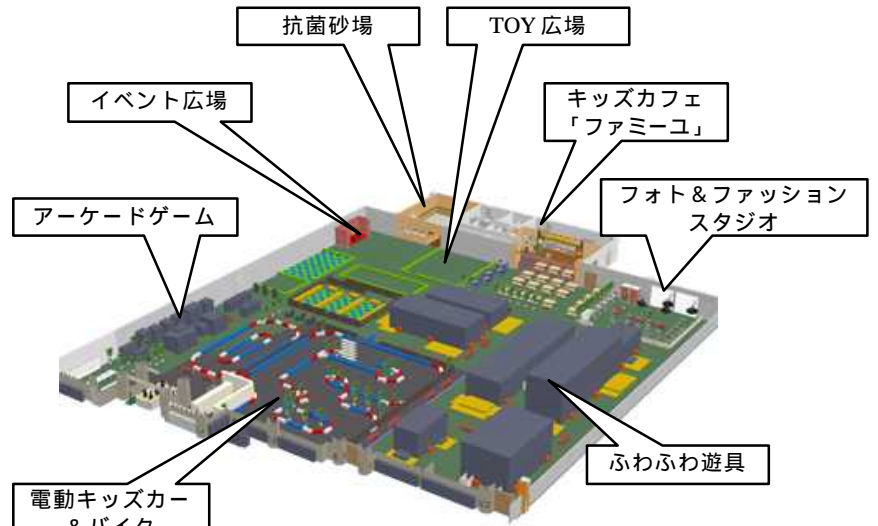

【新店舗オープンのご案内】

2008年10月20日

九州初！全天候型インドアプレイグラウンドが佐賀県鳥栖市に誕生！

「ファンタジーキッズリゾート鳥栖」

2008年12月20日（土）グランドオープン

プレスプレビュー：2008年12月19日（金）

場所：佐賀県鳥栖市本鳥栖町537-1（ジョイフルタウン鳥栖内）

ファンタジーリゾート株式会社（本社：東京都新宿区 代表取締役社長：鶴浜 朗）では、「夢と感動を世界中のこども達と家族へ」をテーマに、家族で楽しく安心して遊べるインドアプレイグラウンド「ファンタジーキッズリゾート」の全国第4号店目「ファンタジーキッズリゾート鳥栖」（総面積 約 850坪）を初のフランチャイズ出店により、大和リース株式会社（本社：大阪市 代表取締役社長：森田 俊作）が運営、管理する、佐賀県鳥栖市のショッピングセンター「ジョイフルタウン鳥栖」内に 2008年12月20日（土）にオープンいたします。

今回オープンする「ファンタジーキッズリゾート鳥栖」は、「最初の1時間 420円（税込）+延長30分毎 210円（税込）」の時間課金制と、一日遊び放題 990円（税込）となるファンタジーパック、さらに夕方4時から閉店時間までが660円（税込）で遊び放題になるトワイライトパックの3プランをご用意し、利用シーンに合わせてリーズナブルにご利用いただける施設となっています。会員制による安全で広大な室内空間により、雨でも楽しくご利用いただけるインドアプレイグラウンドを実現しました。館内では、スライダー、ボールプールなど大型のふわふわ遊具を揃える「ふわふわゾーン」、数百着の衣装やアクセサリーを着用し、本格的なスタジオで、お手持ちのデジタルカメラで撮影ができる「フォト&ファッションスタジオ」、お子様を遊ばせながらパパ・ママ同士が楽しくコミュニケーションできるキッズカフェ「ファミーユ」、毎日5回前後開催される各種イベントなど、テーマ別にアトラクションが展開されます。

ファンタジーキッズリゾートは、お子様だけではなく、家族が1日中お楽しみいただけるエンターテインメント空間として、社会的にも有意義な存在になるべく、今後も積極展開を図ってまいります。これまで、2005年11月に第1号店「ファンタジーキッズリゾート海老名」、2007年3月に第2号店「ファンタジーキッズリゾート稲毛」、2007年7月に第3号店「ファンタジーキッズリゾート新さっぽろ」をオープンしました。3店舗で会員数は約18万家族、延べ入場者数は年間で約65万人を動員、年間2000本以上のイベントを企画・開催し、皆様に大変好評をいただいています。なお、ファンタジーキッズリゾート共通のキャラクターデザインは「松下 進」氏がプロデュース。「夢と感動を世界中のこども達と家族へ」のコンセプトでキャラクター・ロゴマークを表現しています。

施設外観

平面図

鳥瞰図

【ファンタジーキッズリゾート鳥栖施設概要】

名 称：ファンタジーキッズリゾート鳥栖
場 所：〒841-0026 佐賀県鳥栖市本鳥栖町 537-1 ジョイフルタウン鳥栖内
オープン年月日：2008年12月20日(土)
プレスプレビュー：12月19日(金) (10:00～16:00)
営業時間：【平日】10:00～19:00 【土日祝日/春・夏・冬休み期間】10:00～20:00
料 金：年会費 1家族 315円(税込)
0歳児 無料
1歳～ 通常プラン 最初の1時間 420円(税込) + 延長30分毎 210円(税込)
ファンタジーパック 終日遊び放題 990円(税込)
トワイライトパック 夕方4時から閉店時間まで遊び放題 660円(税)