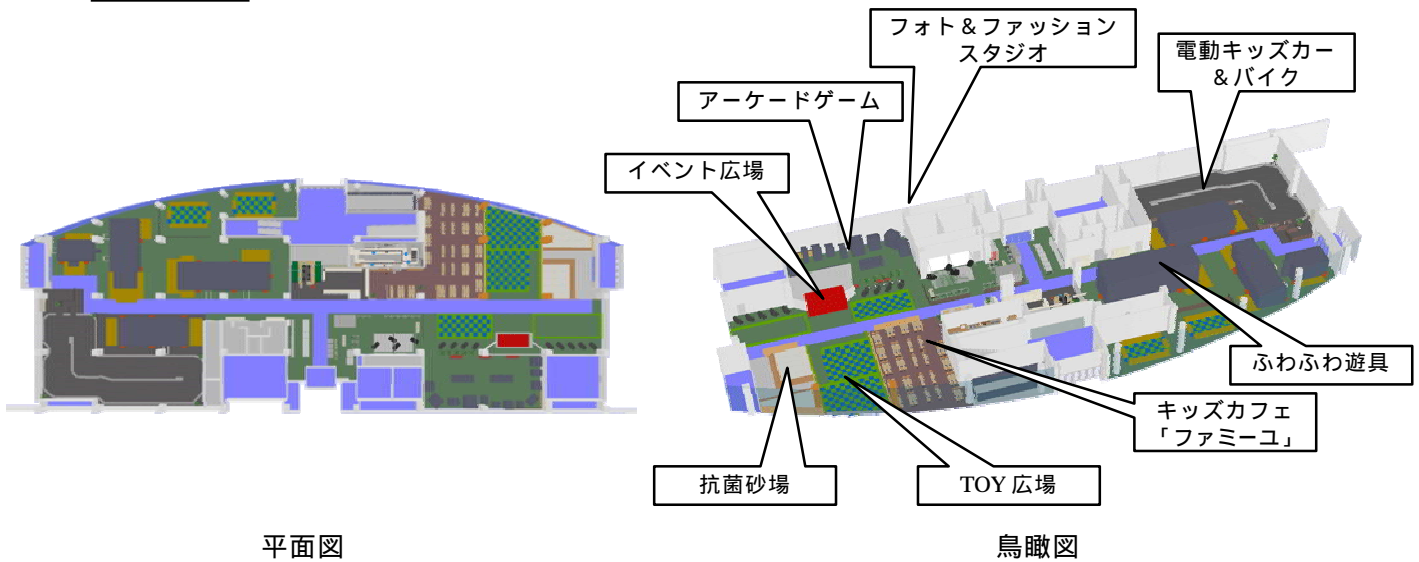

ニッケがキッズアミューズメントパークを本格展開！
「ファンタジーキッズリゾート伏見桃山」

2008年12月21日（日）グランドオープン

プレスレビュー：2008年12月18日（木）・19日（金）・20日（土）

場所：京都市伏見区桃山町山ノ下3-2（ショッピングセンターMOMO・近鉄百貨店桃山店内）

ニッケ（日本毛織株式会社 本社：大阪市中央区 代表取締役社長：降井 利光）はグループ会社であるニッケアウデオSAD株式会社（本社：神戸市中央区 代表取締役社長：富田 一弥）において、「夢と感動を世界中のこども達と家族へ」をテーマに、ファンタジーリゾート株式会社（本社：東京都新宿区 代表取締役社長：鶴浜 朗）が運営している、家族で楽しく安心して遊べるインドアプレイグラウンド「ファンタジーキッズリゾート」を展開していきます。この度、「ファンタジーキッズリゾート」全国第5号店目の出店であり、かつニッケアウデオSAD株式会社のフランチャイズ出店第1号店目となる「ファンタジーキッズリゾート伏見桃山」（総面積 約620坪）を、京都市伏見区のショッピングセンター[MOMO]（近鉄百貨店 桃山店）に2008年12月21日（日）にオープンします。

今回オープンする「ファンタジーキッズリゾート伏見桃山」は、「最初の1時間420円（税込）+延長30分毎210円（税込）」の時間課金制と、一日遊び放題990円（税込）のファンタジーパック、さらに夕方4時から閉店時間までが660円（税込）で遊び放題になるトワイライトパックの3プランをご用意し、利用シーンに合わせてリーズナブルにご利用いただける施設となっています。会員制による安全で広大な室内空間により、雨でも楽しくご利用いただけるインドアプレイグラウンドを実現しました。館内では、スライダー、ボールプールなど大型のふわふわ遊具を揃える「ふわふわゾーン」、数百着の衣装やアクセサリーを着用し、本格的なスタジオでお手持ちのデジタルカメラで撮影ができる「フォト&ファッションスタジオ」、お子様を遊ばせながらパパ・ママ同士が楽しくコミュニケーションできるキッズカフェ「ファミーユ」、毎日5回前後開催される各種イベントなど、テーマ別にアトラクションが展開されます。

ニッケアウデオSAD株式会社は、ファンタジーキッズリゾートをキッズ向けコミュニティ事業の柱として、今後3年間で5店舗の出店を目指すとともに、お子様だけではなく、家族が1日中お楽しみいただけるエンターテインメント空間として、社会的にも有意義な存在になるべく、積極展開を図ってまいります。これまで、ファンタジーキッズリゾートは2005年11月に第1号店「ファンタジーキッズリゾート海老名」、2007年3月に第2号店「ファンタジーキッズリゾート稲毛」、2007年7月に第3号店「ファンタジーキッズリゾート新さっぽろ」をファンタジーリゾート株式会社の直営店としてオープンしました。また、2008年12月20日には第4号店「ファンタジーキッズリゾート鳥栖」が他社によるフランチャイズ店舗でオープンする予定です。現在営業している3店舗で会員数は約18万家族、延べ入場者数は年間で約65万人を動員、年間2000本以上のイベントを企画・開催し、皆様に大変好評をいただいています。なお、ファンタジーキッズリゾート共通のキャラクターデザインは「松下 進」氏がプロデュース。「夢と感動を世界中のこども達と家族へ」のコンセプトでキャラクター・ロゴマークを表現しています。

施設外観

平面図

鳥瞰図

【ファンタジーキッズリゾート伏見桃山施設概要】

名 称：ファンタジーキッズリゾート伏見桃山
 場 所：〒612-8550 京都市伏見区桃山町山ノ下 32 ショッピングセンターMOMO・近鉄百貨店桃山店内
 オープン年月日：2008年12月21日（日）
 プレスプレビュー：12月18日（木）・19日（金）・20日（土）（10:00～18:00）
 営業時間：10:00～19:00
 料 金：年会費 1家族 315円（税込）
 0歳児 無料
 1歳～ 通常プラン 最初の1時間 420円（税込）+延長30分毎 210円（税込）
 ファンタジーパック 終日遊び放題 990円（税込）
 トワイライトパック 夕方4時から閉店時間まで遊び放題 660円（税）